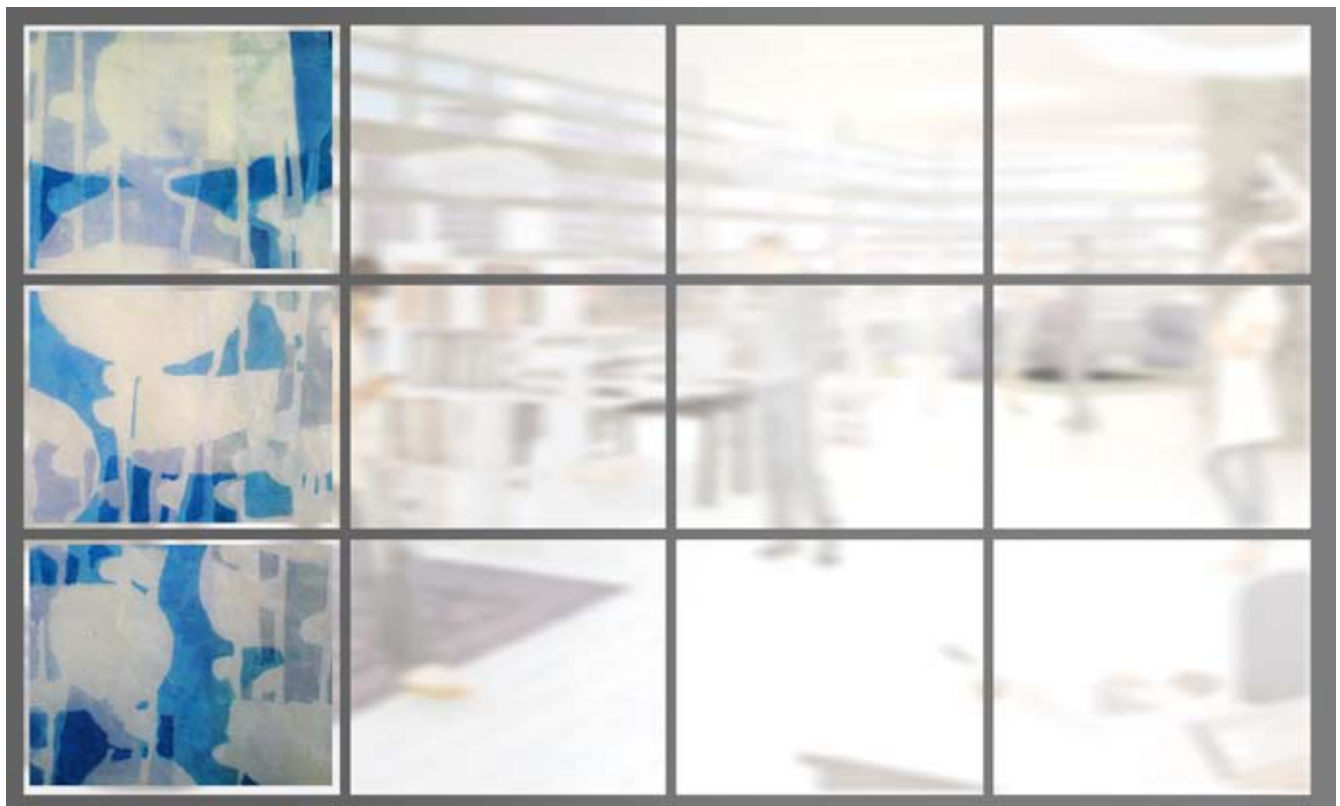

Ideiskiss med olika färgsättningar för fönstervägg på kontor.